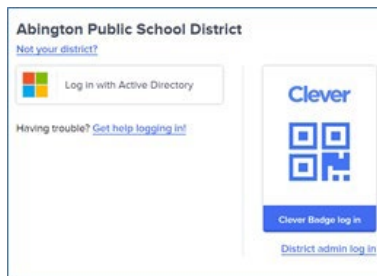

- Sign in with your school email address and password (or Clever badge)

- Click on the icon for ST Math (Jiji the penguin)

## Como acessar ST Math

- Abra um navegador web (como Google Chrome, Edge, Firefox)
- Vá para [clever.com](https://clever.com)
- Clique em Entrar como estudante
- Clique para selecionar sua escola

- Clique em Fazer login com o Active Directory (os alunos K-2 também podem fazer logon com seu crachá Clever, basta escolher o login do Clever Badge)