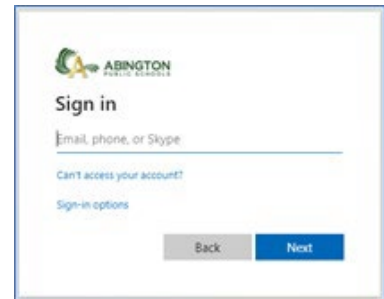

- Faça login com seu endereço de e-mail e senha da escola